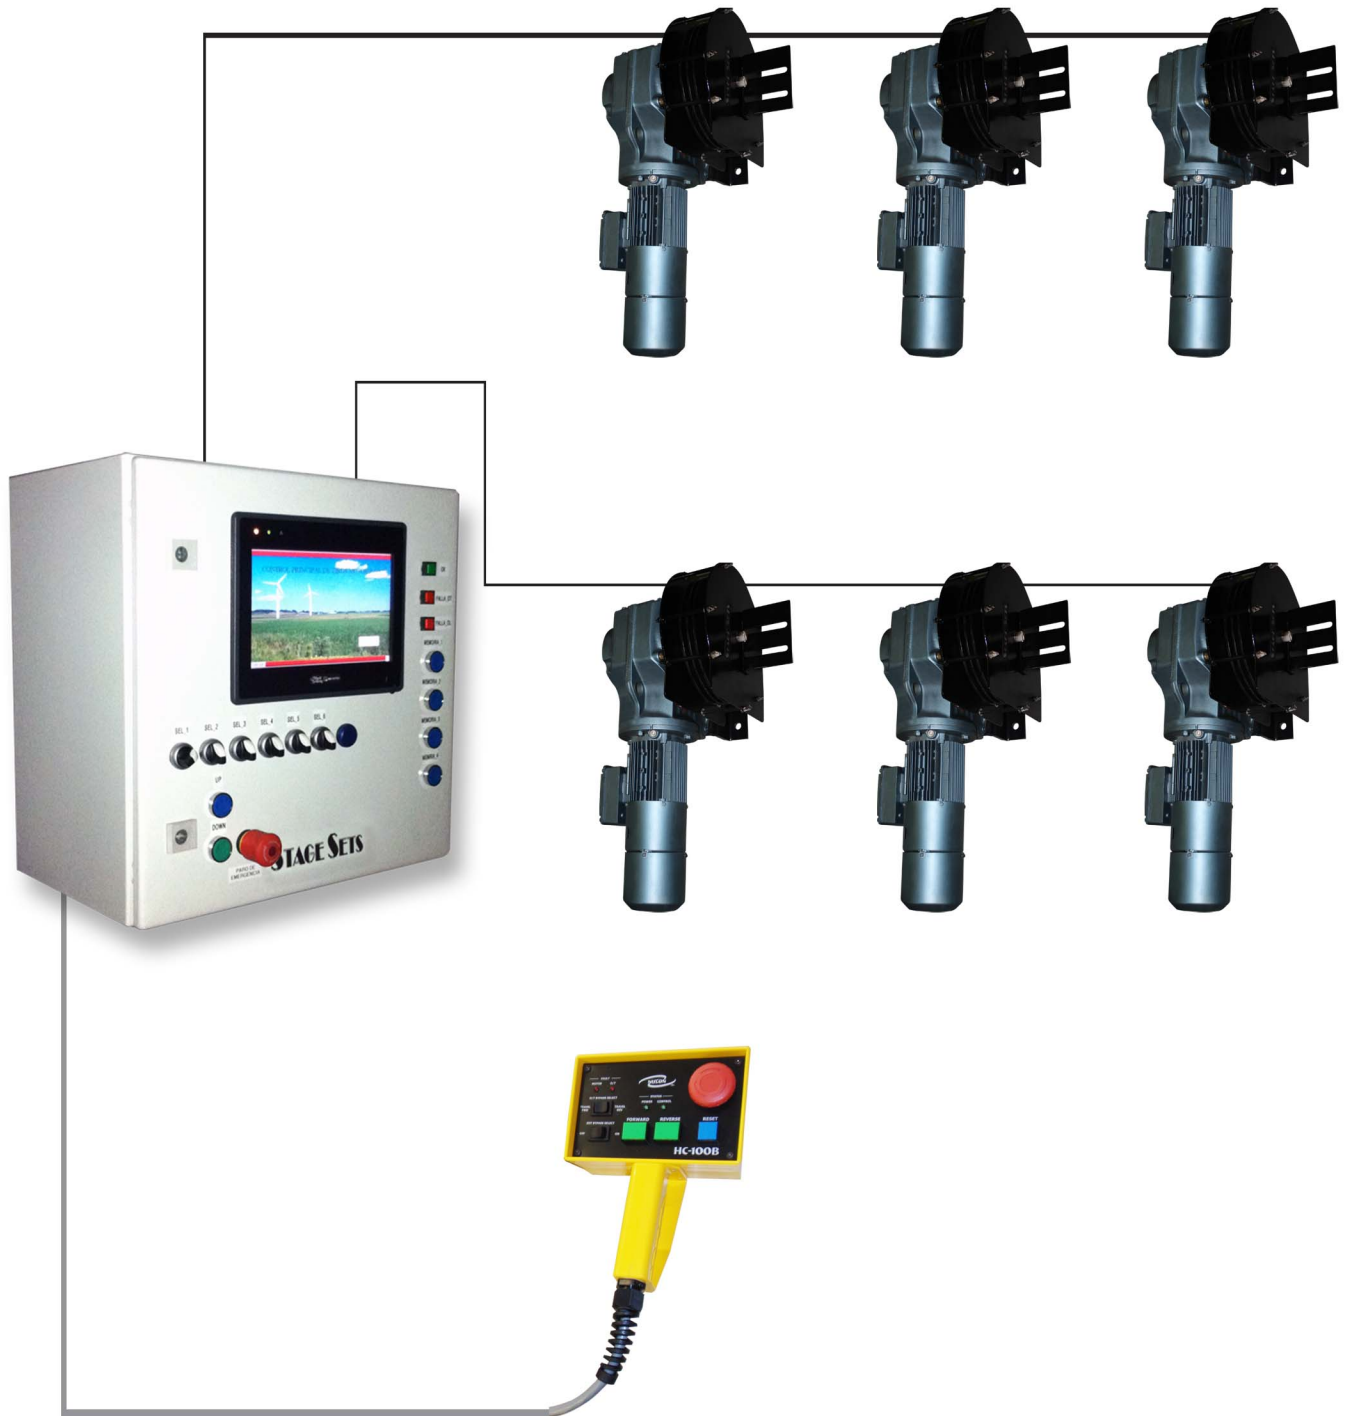

STAGE SETS

PÁNEL DE CONTROL

PBM-TS Touch Screen

STAGE SETS

PANEL DE CONTROL MODELO PBMS-TS (4, 6, 8 y 10 ejes)

Panel de control para producciones básicas, perfecto para soluciones de control en pequeños centros culturales, auditorios, arenas y cualquier lugar que requiera un control simple y efectivo.

Para sistemas automatizados de mecánica teatral, con capacidad de controlar hasta 10 ejes de velocidad fija o variable.

- Cuenta con pantalla táctil a color para programación y operación de 10".
- Sistema de paro de emergencia integrado.
- Capacidad para grabar 64 memorias (escenas) de múltiples ejes.
- Control remoto alámbrico para inicio y paro opcional.

*Control remoto alámbrico

- Protección de password para operación.
- Pantallas diseñadas según aplicación y totalmente ""

STAGE SETS

Diagrama de Conexión

STAGE SETS

Tel: 52 (55) 3600 2000

Fax: 52 (55) 5000 9410